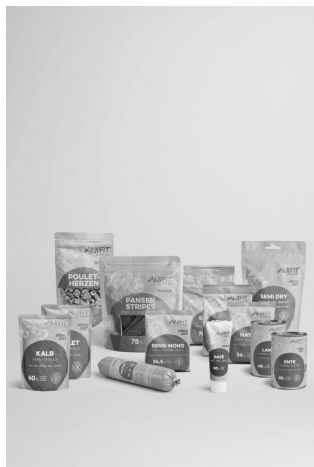

Dog Sets

SET DI PROVA PER CANI M-L

N° Art.	Denominazione / quantità	Prezzo in CHF
1055	Set di prova cane M-L	CHF 70.60

Fai assaggiare al tuo cane il cibo naturale ANiFiT per cani di taglia M-L. Ordina un pratico set di prova con cibo umido, cibo secco e leccornie per il tuo cane.

L'immagine sopra è un esempio, il contenuto corretto è elencato qui sotto:

- 1 x Barattolo agnello 400g
- 1 x Barattolo anatra 400g
- 1 x Pouch vitello 300g
- 1 x Pouch pollo 300g
- 1 x Salsiccia pollo 400g
- 1 x Sensitive 60g
- 1 x Nature 80g
- 1 x Olymp 80g
- 1 x Semi Dry pollo 200g
- 1 x Semi Dry manzo 200g
- 1 x Sensi Mono 80g
- 1 x Pansen Stripes 200g
- 1 x Paté
- 1 x Cuori di pollo 35g
- 1 x Grande borsa in cotone
- 1 x Flyer Set di prova